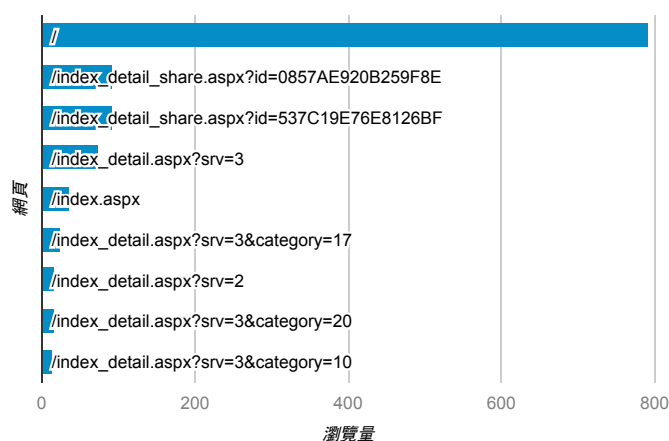

瀏覽量 (依網頁分組)

造訪和新造訪率 (依 關鍵字 分組)

關鍵字	工作階段	% 新工作階段
(not provided)	354	83.05%
cache:nskanhngahkj:eportfolio.tku.edu.tw/index_detail.aspx?srv=3&category=10	2	100.00%
巴菲特死後	1	100.00%
日新威秀影城打工好嗎	1	100.00%
可以在電影院買爆米花嗎	1	100.00%
在學校工讀學習到什麼	1	100.00%
托爾斯泰 人為什麼而活	1	100.00%
淡江行事曆	1	0.00%
會唱歌的牆心得	1	100.00%
當幹部的心得	1	100.00%